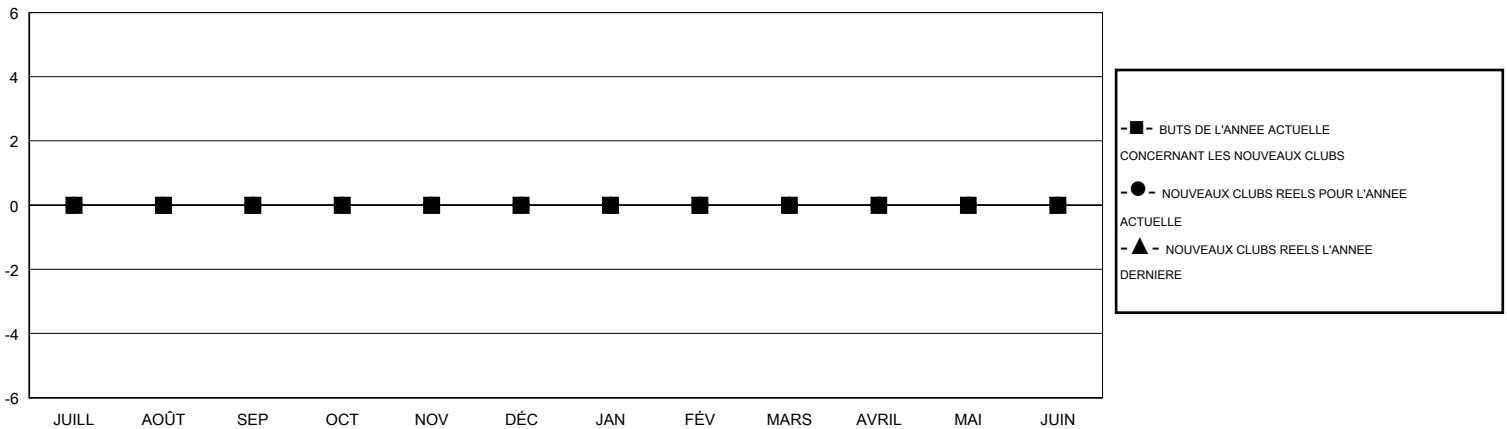

MONTHLY MEMBERSHIP PROGRESS REPORT

District 112 A

Results as of: 9/30/2014

GMT: Jean-Jacques STOFFEL-MUNCK

LIEU BELGIUM

RC EME 4

Clubs					Membres				
RESULTATS POUR 2014-2015					RESULTATS POUR 2014-2015				
TRIMESTRE	BUT CONCERNANT LES NOUVEAUX CLUBS	NOUVEAUX CLUBS	CLUBS ANNULÉS	GAIN NET/PERTE NETTE	TRIMESTRE	BUT CONCERNANT LES NOUVEAUX MEMBRES	MEMBRES FONDATEURS ET NOUVEAUX AJOUTÉS	MEMBRES RADIÉS	GAIN NET/PERTE NETTE
JUILL/AOÛT/SEP	0	0	0	0	JUILL/AOÛT/SEP	2	10	19	-9
OCT/NOV/DÉC	0	0	0	0	OCT/NOV/DÉC	-11	0	0	0
JAN/FÉV/MARS	0	0	0	0	JAN/FÉV/MARS	11	0	0	0
AVRIL/MAI/JUIN	0	0	0	0	AVRIL/MAI/JUIN	15	0	0	0

BUTS ET NOUVEAUX CLUBS REELS - CUMULATIF

BUTS ET MEMBRES REELS - CUMULATIF

CLUBS RADIÉS: 0	9 CLUBS OF 54 ONT AJOUTE 1 OU PLUSIEURS NOUVEAUX MEMBRES	<u>DISTRIBUTION PAR SEXE</u>	
		HOMME	1,825 (95.35%)
<u>MEMBRES RADIÉS</u>		FEMME	89 (4.65%)
DECEDE	CLIQUER ICI POUR AVOIR LES DONNEES DE L'EVALUATION DE SANTE	MEMBRES D'UNITE FAMILIALE	0
CLUB ANNULE		CHEF DE FAMILLE	0
AUTRE		N'EST PAS CHEF DE FAMILLE	0
TOTAL			