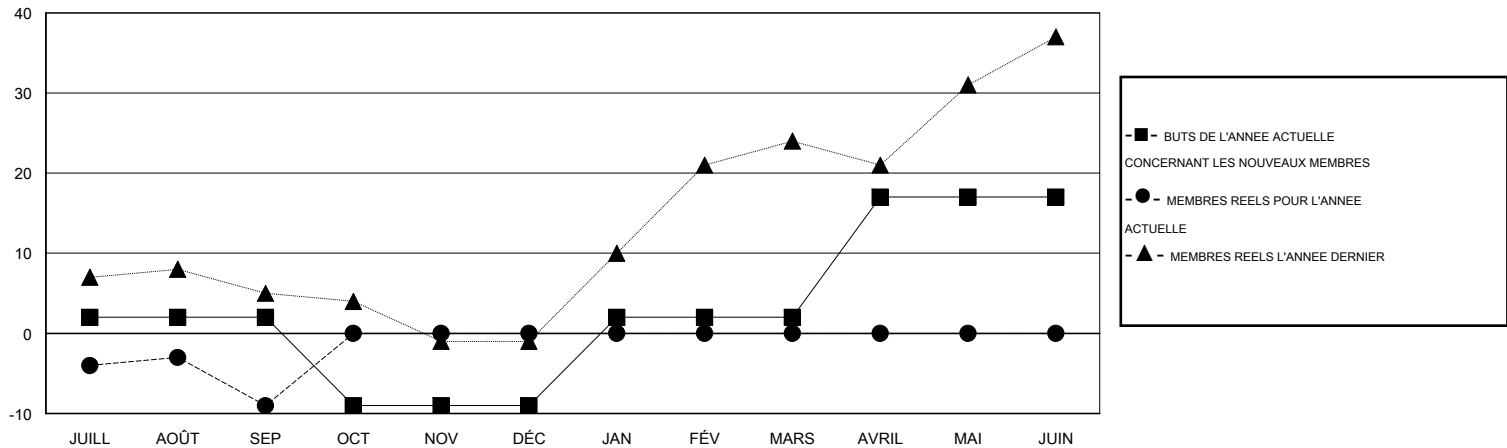

MONTHLY MEMBERSHIP PROGRESS REPORT

District 112 A

Results as of: 9/30/2014

GMT: Jean-Jacques STOFFEL-MUNCK

LIEU BELGIUM

RC EME 4

Clubs					Membres				
RESULTATS POUR 2014-2015					RESULTATS POUR 2014-2015				
TRIMESTRE	BUT CONCERNANT LES NOUVEAUX CLUBS	NOUVEAUX CLUBS	CLUBS ANNULÉS	GAIN NET/PERTE NETTE	TRIMESTRE	BUT CONCERNANT LES NOUVEAUX MEMBRES	MEMBRES FONDATEURS ET NOUVEAUX AJOUTÉS	MEMBRES RADIÉS	GAIN NET/PERTE NETTE
JUILL/AOÛT/SEP	0	0	0	0	JUILL/AOÛT/SEP	2	10	19	-9
OCT/NOV/DÉC	0	0	0	0	OCT/NOV/DÉC	-11	0	0	0
JAN/FÉV/MARS	0	0	0	0	JAN/FÉV/MARS	11	0	0	0
AVRIL/MAI/JUIN	0	0	0	0	AVRIL/MAI/JUIN	15	0	0	0

BUTS ET NOUVEAUX CLUBS REELS - CUMULATIF

BUTS ET MEMBRES REELS - CUMULATIF

CLUBS RADIÉS: 0	9 CLUBS OF 54 ONT AJOUTE 1 OU PLUSIEURS NOUVEAUX MEMBRES	<u>DISTRIBUTION PAR SEXE</u>	
		HOMME	1,825 (95.35%)
<u>MEMBRES RADIÉS</u>		FEMME	89 (4.65%)
DECEDE	CLIQUER ICI POUR AVOIR LES DONNEES DE L'EVALUATION DE SANTE	MEMBRES D'UNITE FAMILIALE	0
CLUB ANNULE		CHEF DE FAMILLE	0
AUTRE		N'EST PAS CHEF DE FAMILLE	0
TOTAL			